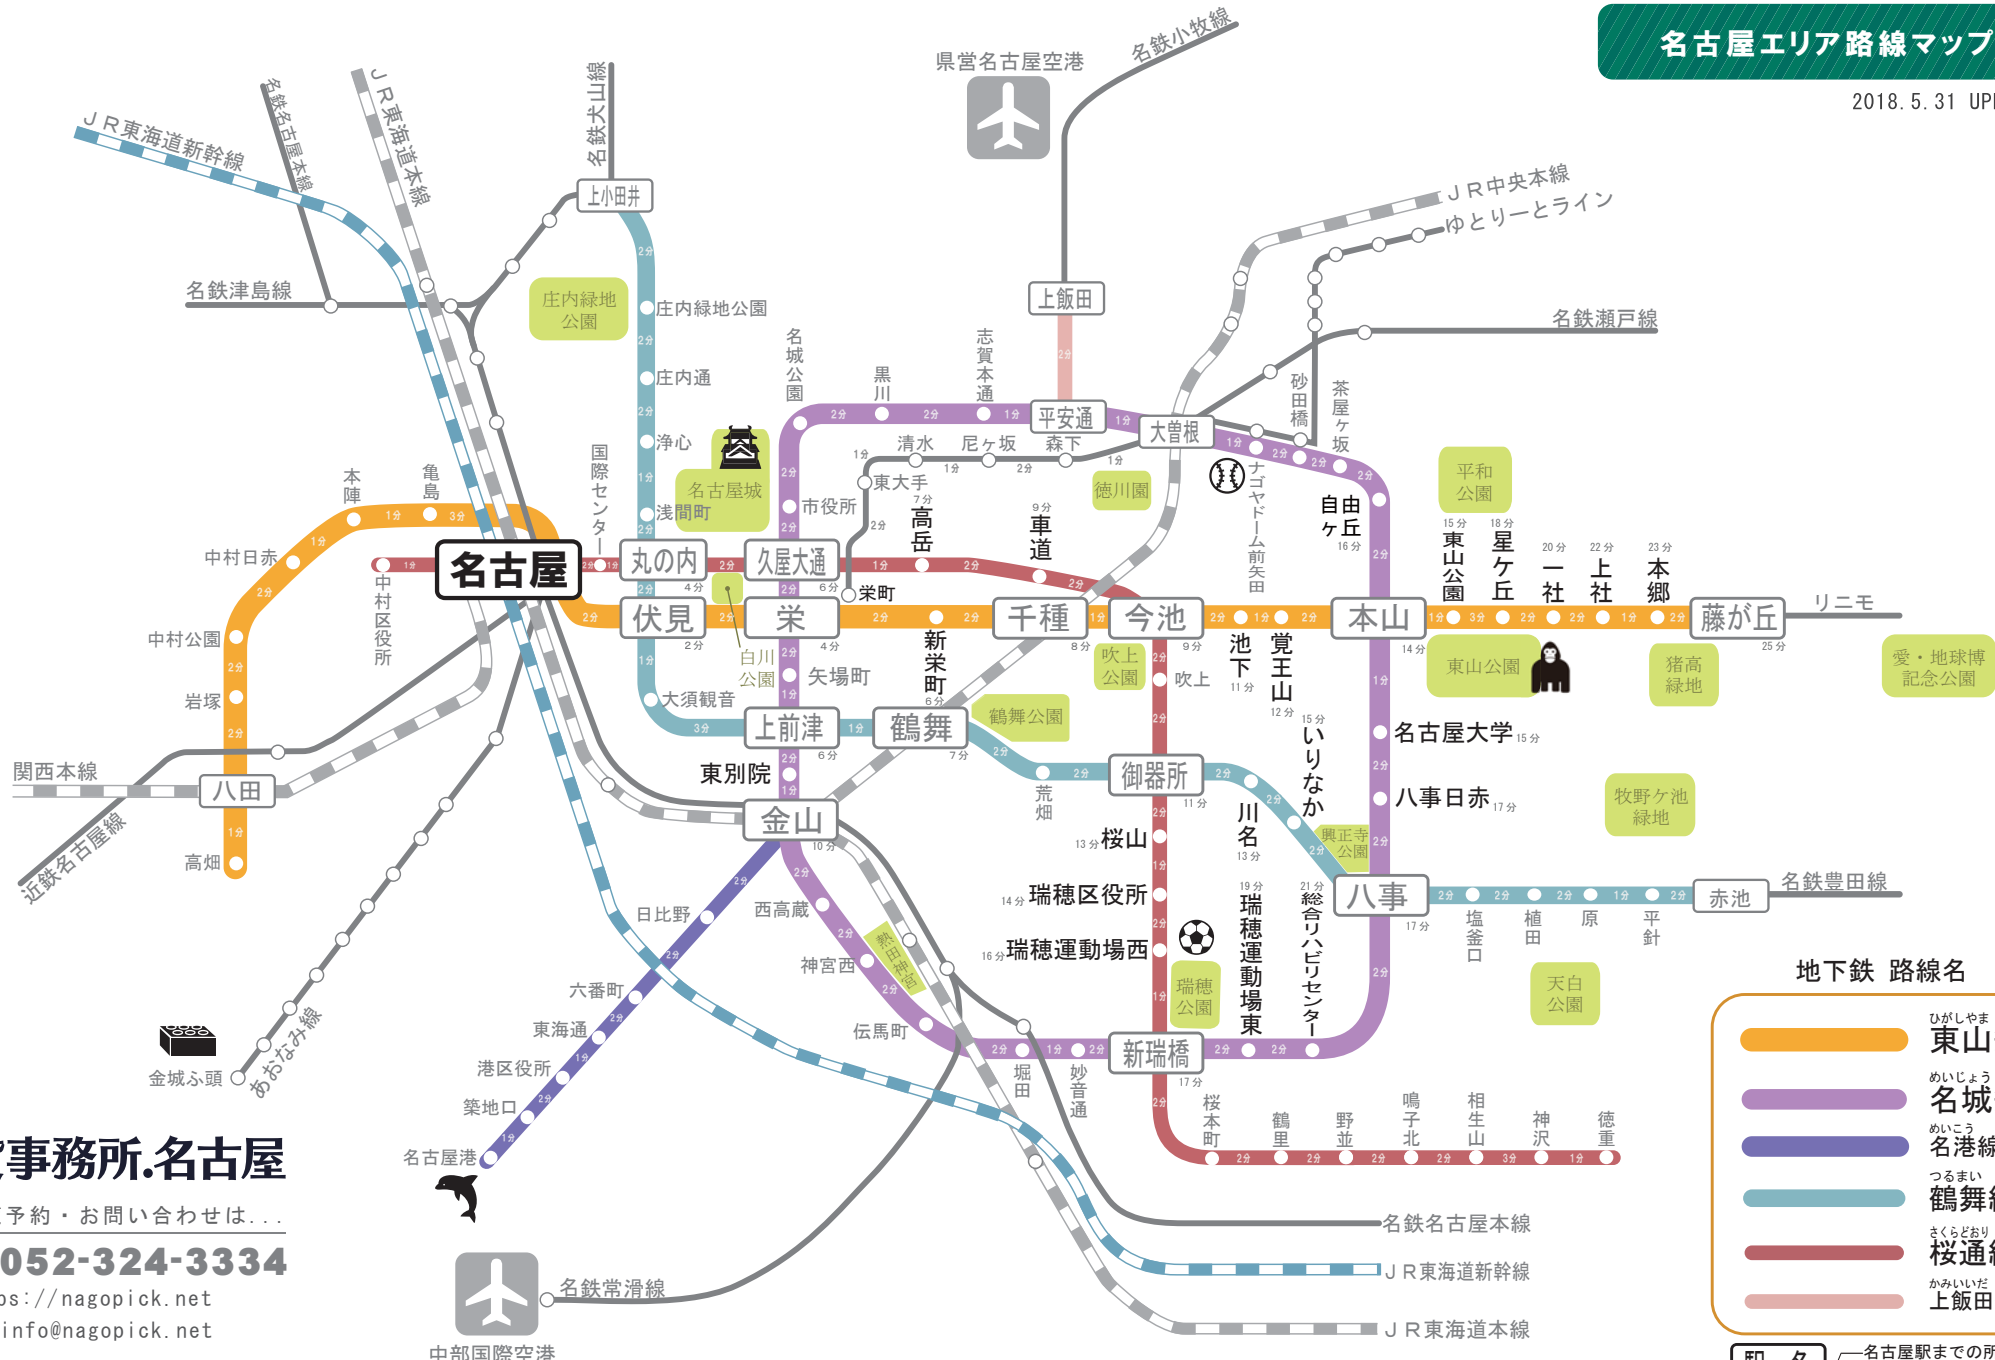

名古屋エリア路線マップ

2018. 5. 31 UPDATED

地下鉄 路線名

- ひがしやま **東山線**
- めいじょう **名城線**
- めいこう **名港線**
- つるまい **鶴舞線**
- さくらどり **桜通線**
- かみいいた **上飯田線**

駅名 名古屋駅までの所要時間
※時間帯によって異なります。目安としてお使いください。

11分

1 駅間の所要時間

2分